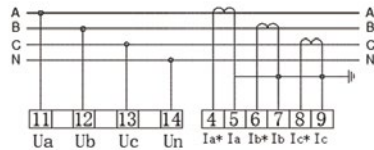

“ 200”

			AC 400V
			1.2 2 /5s
			2VA
			AC 5A
			1.2 10 /5s
			1VA
			45Hz 65Hz
			0.5
			0.5
			± 0.05Hz
			0.5
			1.0
			0.5
			2.0
			AC250V/2A DC30V/2A
		RS485	Modbus-RTU DL/T 645-2007
			1200 2400 4800 9600 19200
			AC DC85V 265V 50Hz/60Hz
			5VA
			>2.5kV 50Hz/1min
			100M
			GB/T 17626.2 4
			GB/T 17626.4 4
			GB/T 17626.5 4
			80MHz 1000MHz 10V/m
			-25 55
			93%RH
			2500m

	A					(×)
PD/Z2565L3-72S(Y)	72mm	72mm	65mm	38.4mm	45.5mm	66mm×66mm
PD/Z2565L3-80S(Y)	80mm	80mm	74mm	38.4mm	45.5mm	75mm×75mm
PD/Z2565L3-96S(Y)	96mm	96mm	89mm	38.4mm	46.5mm	90mm×90mm

PX(Z)2565L3 48mm 120mm