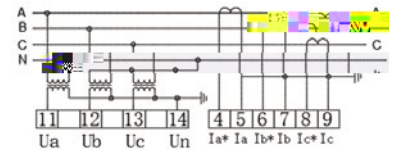

三相四线电压电流互感器接入